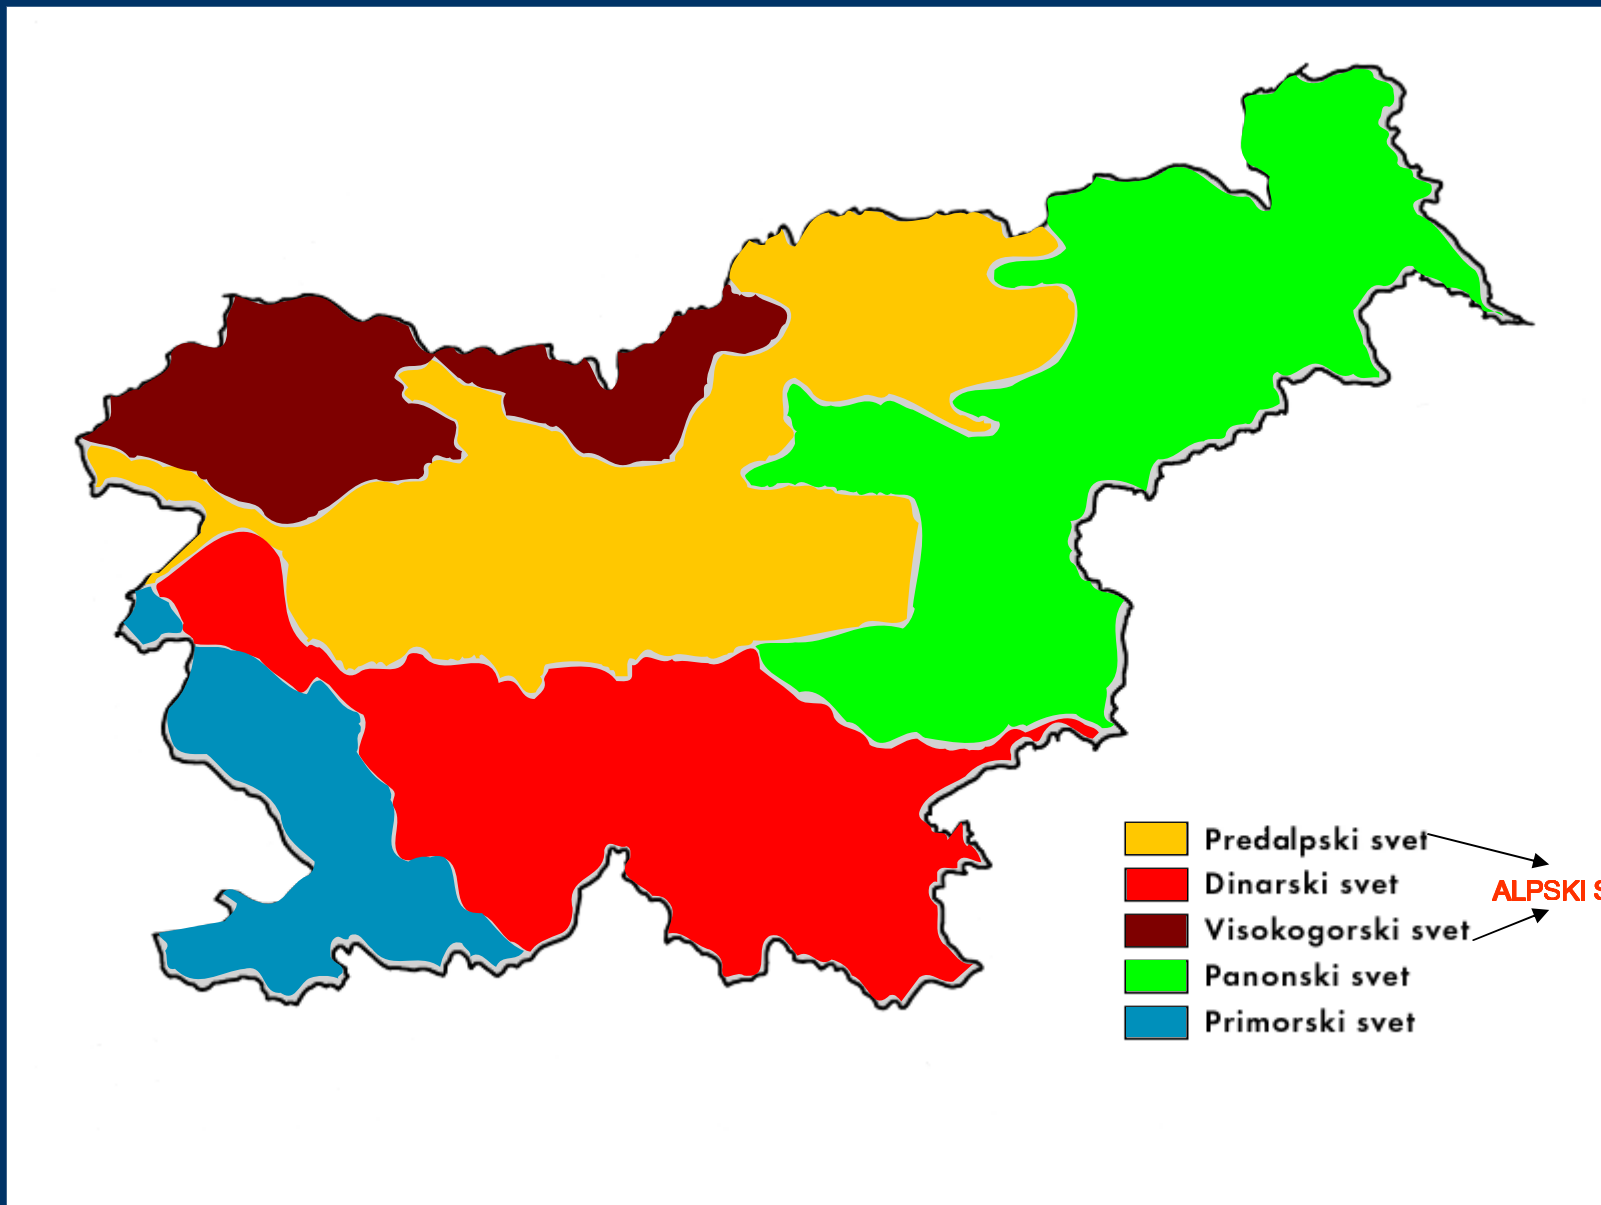

Mateja Majhen, prof.

SILOVENIJA

Naravne enote

marec 2007

RELIEF

Kaj pomenijo
posamezne
barve?

RELIEF

- Ali oblikovanost reliefa vpliva na življenje ljudi?
- Kako?

Različna gradnja hiš, različne šege in navade, delo, oblikovanost naselij, narečja...

Značilnosti slovenskih pokrajin so povezane z alpskim, panonskim, dinarskim in sredozemskim svetom. Po njih imenujemo tudi **NARAVNE ENOTE SLOVENIJE**

RELIEF

Lega Slovenija na stiku različnih pokrajin

POKRAJINSKE ENOTE

Pokrajinske enote: Slovenija ima osem geografsko bolj ali manj zaključenih pokrajin: Primorska, Notranjska, Gorenjska, Dolenjska, Bela krajina, Koroška, Štajerska, Prekmurje.