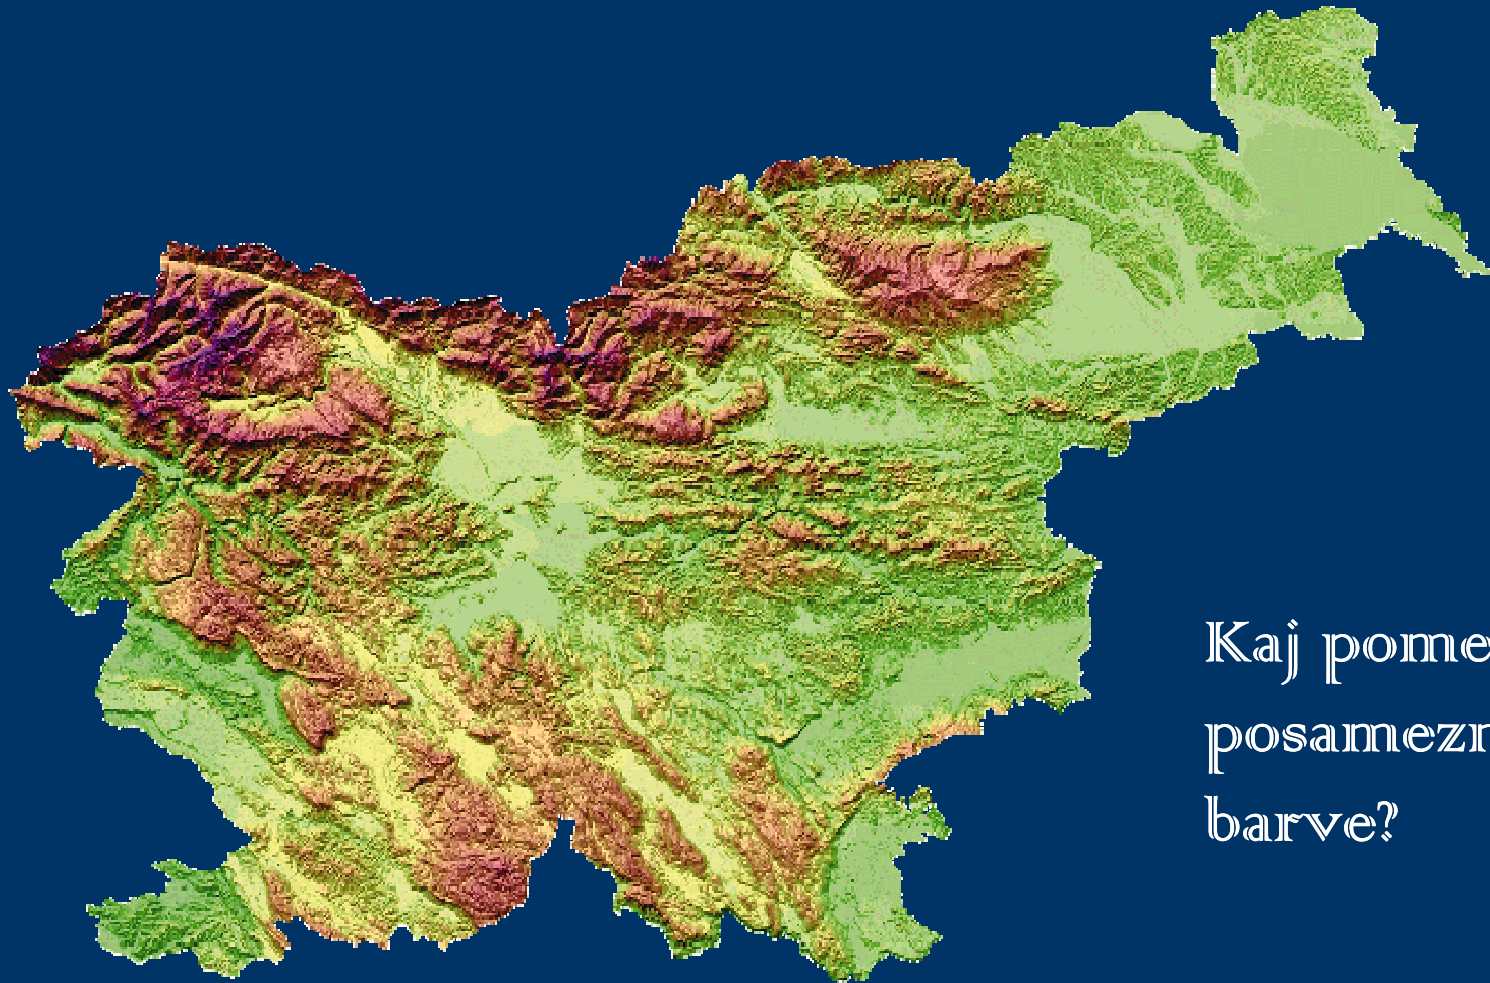

RELIEF

Kaj pomenijo
posamezne
barve?